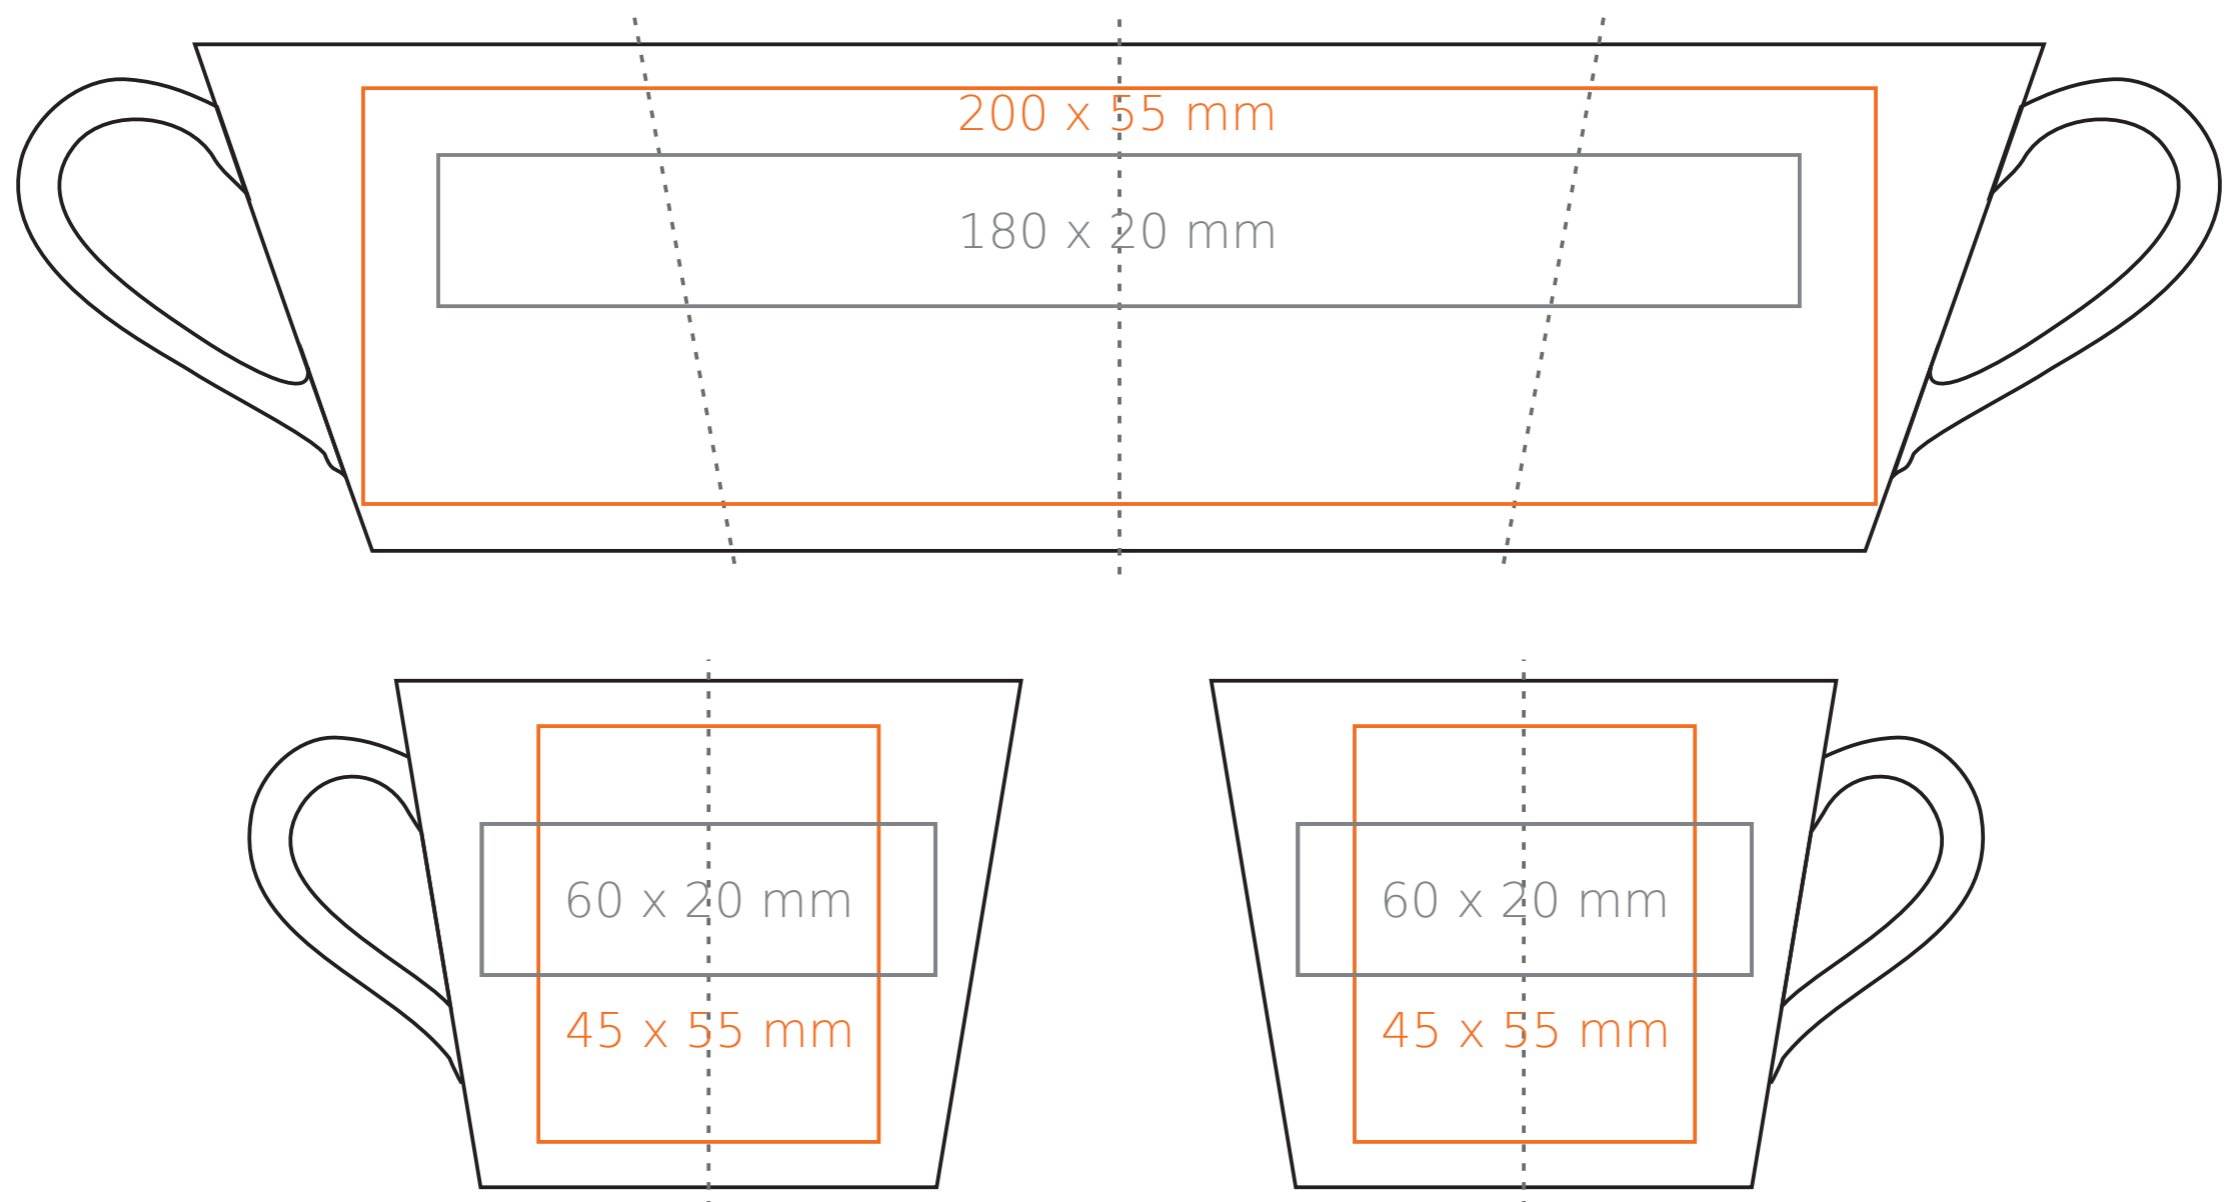

C/214 Opty

200 ml / h: 67 mm / Ø 82 mm

Tasse Ø 145 mm

- Druck auf der Innerseite - 40 x 15 mm
- Bodendruck innen - Ø 30 mm
- Bodendruck außen - Ø 35 mm

*Für Projekte mit Transferdruckverfahren außerhalb unserer Standarddruckfläche bitte unser Beratungsteam kontaktieren.

[Wie sollten die Projekte für den Druck vorbereitet werden](#)

Bedeutung

- Transferdruck
- Sensitive Touch
- Direktdruck