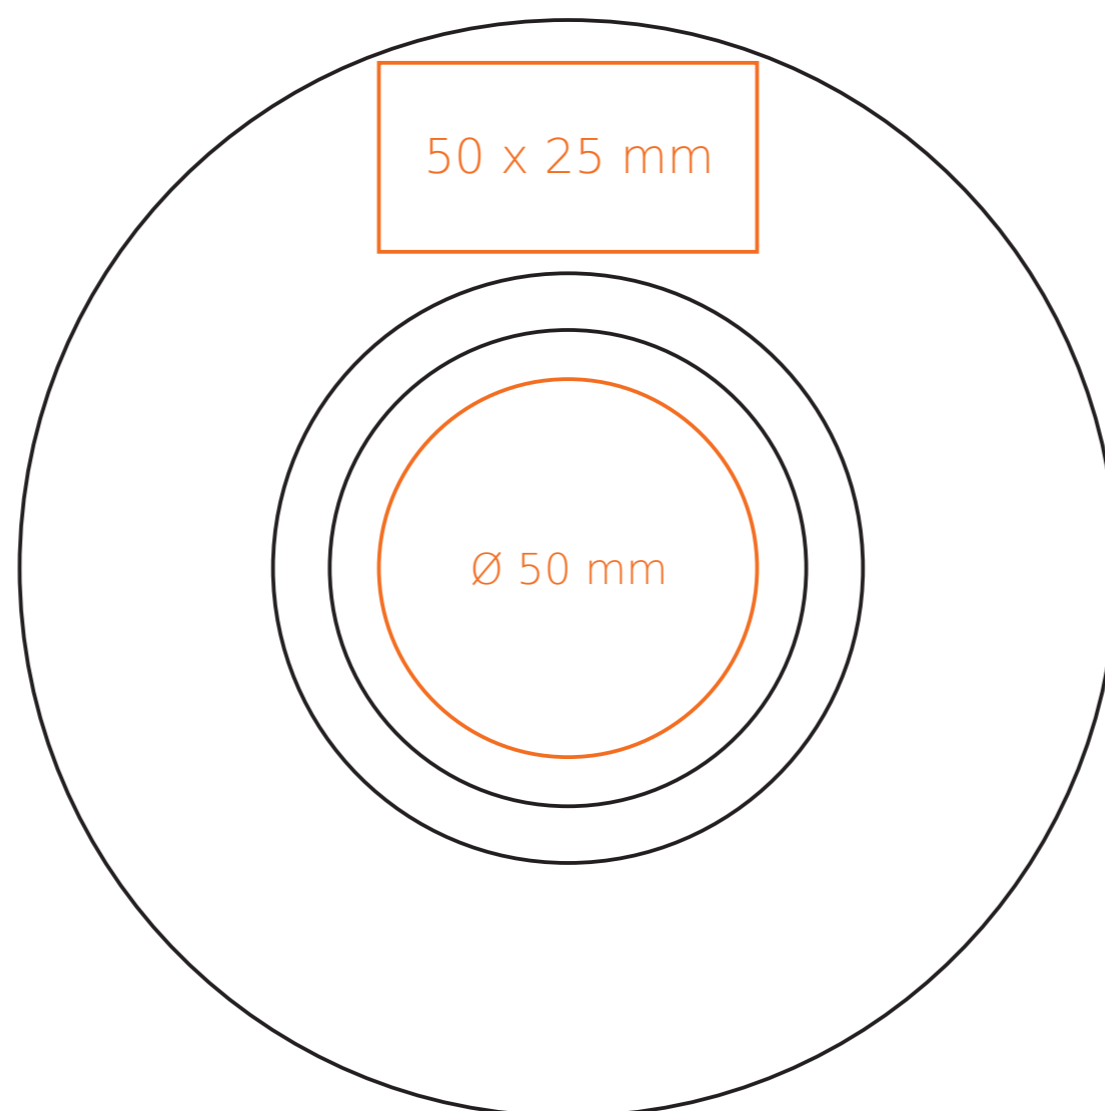

C/214 Opty

200 ml / h: 67 mm / Ø 82 mm

Tasse Ø 145 mm

- Druck auf der Innerseite - 40 x 15 mm
- Bodendruck innen - Ø 30 mm
- Bodendruck außen - Ø 35 mm

*Für Projekte mit Transferdruckverfahren außerhalb unserer Standarddruckfläche bitte unser Beratungsteam kontaktieren.

[Wie sollten die Projekte für den Druck vorbereitet werden](#)

Bedeutung

- Transferdruck
- Sensitive Touch
- Direktdruck