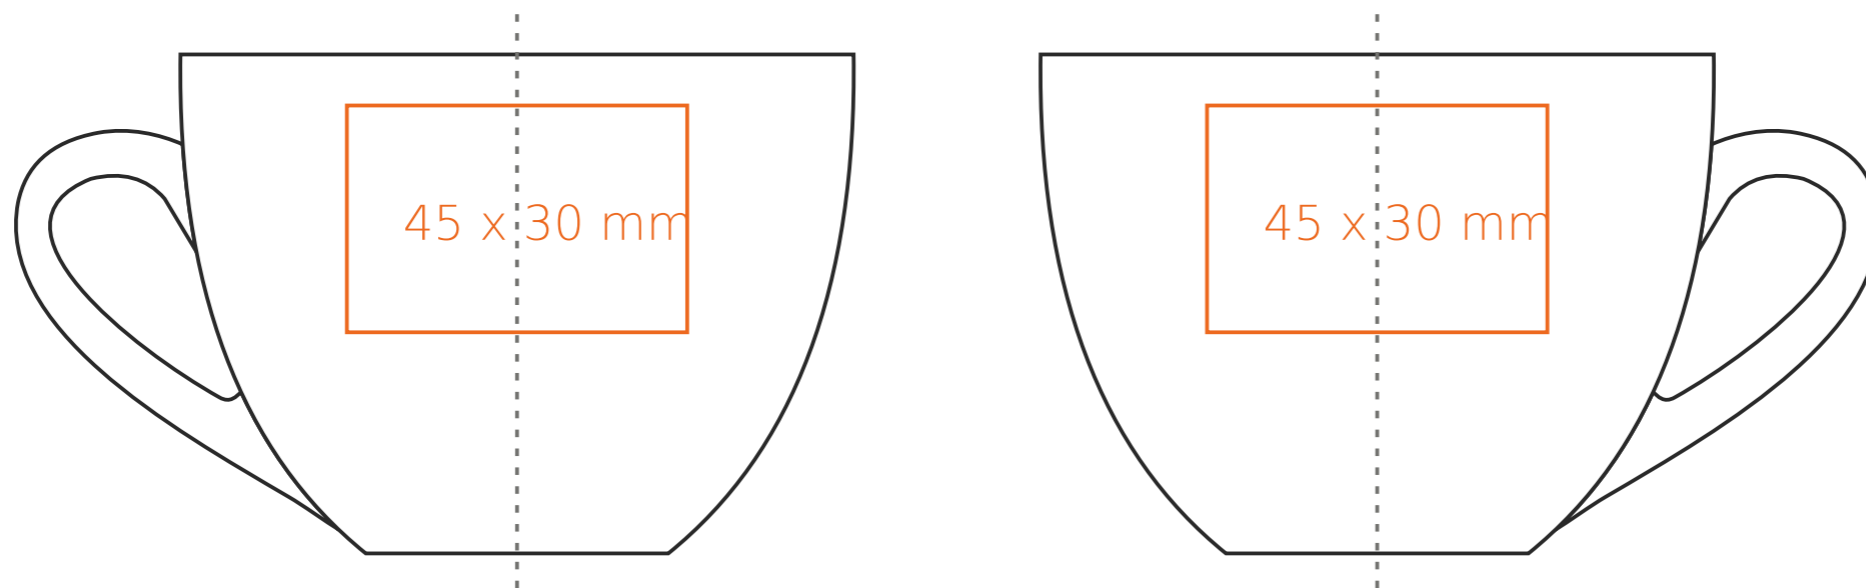

C/217 Diana

180 ml / h: 66 mm / Ø 89 mm

spodek / saucer / Untertasse
Ø 155 mm

PL

Nadruk na uchu
Nadruk wewnątrz na ściance
Nadruk wewnątrz na dnie
Nadruk od spodu

ENG

Imprint on the handle
Imprint on the inside
Imprint on the bottom (inside)
Imprint on the bottom (outside)

DE

Henkeldruck
Druck auf der Innerseite
Bodendruck innen
Bodendruck außen

- 30 x 8 mm
- 40 x 15 mm
- Ø 20 mm
- Ø 20 mm

legenda / meaning / Bedeutung

— Nadruk kalkomanią / Transfer Print / Transferdruck
— Sensitive Touch