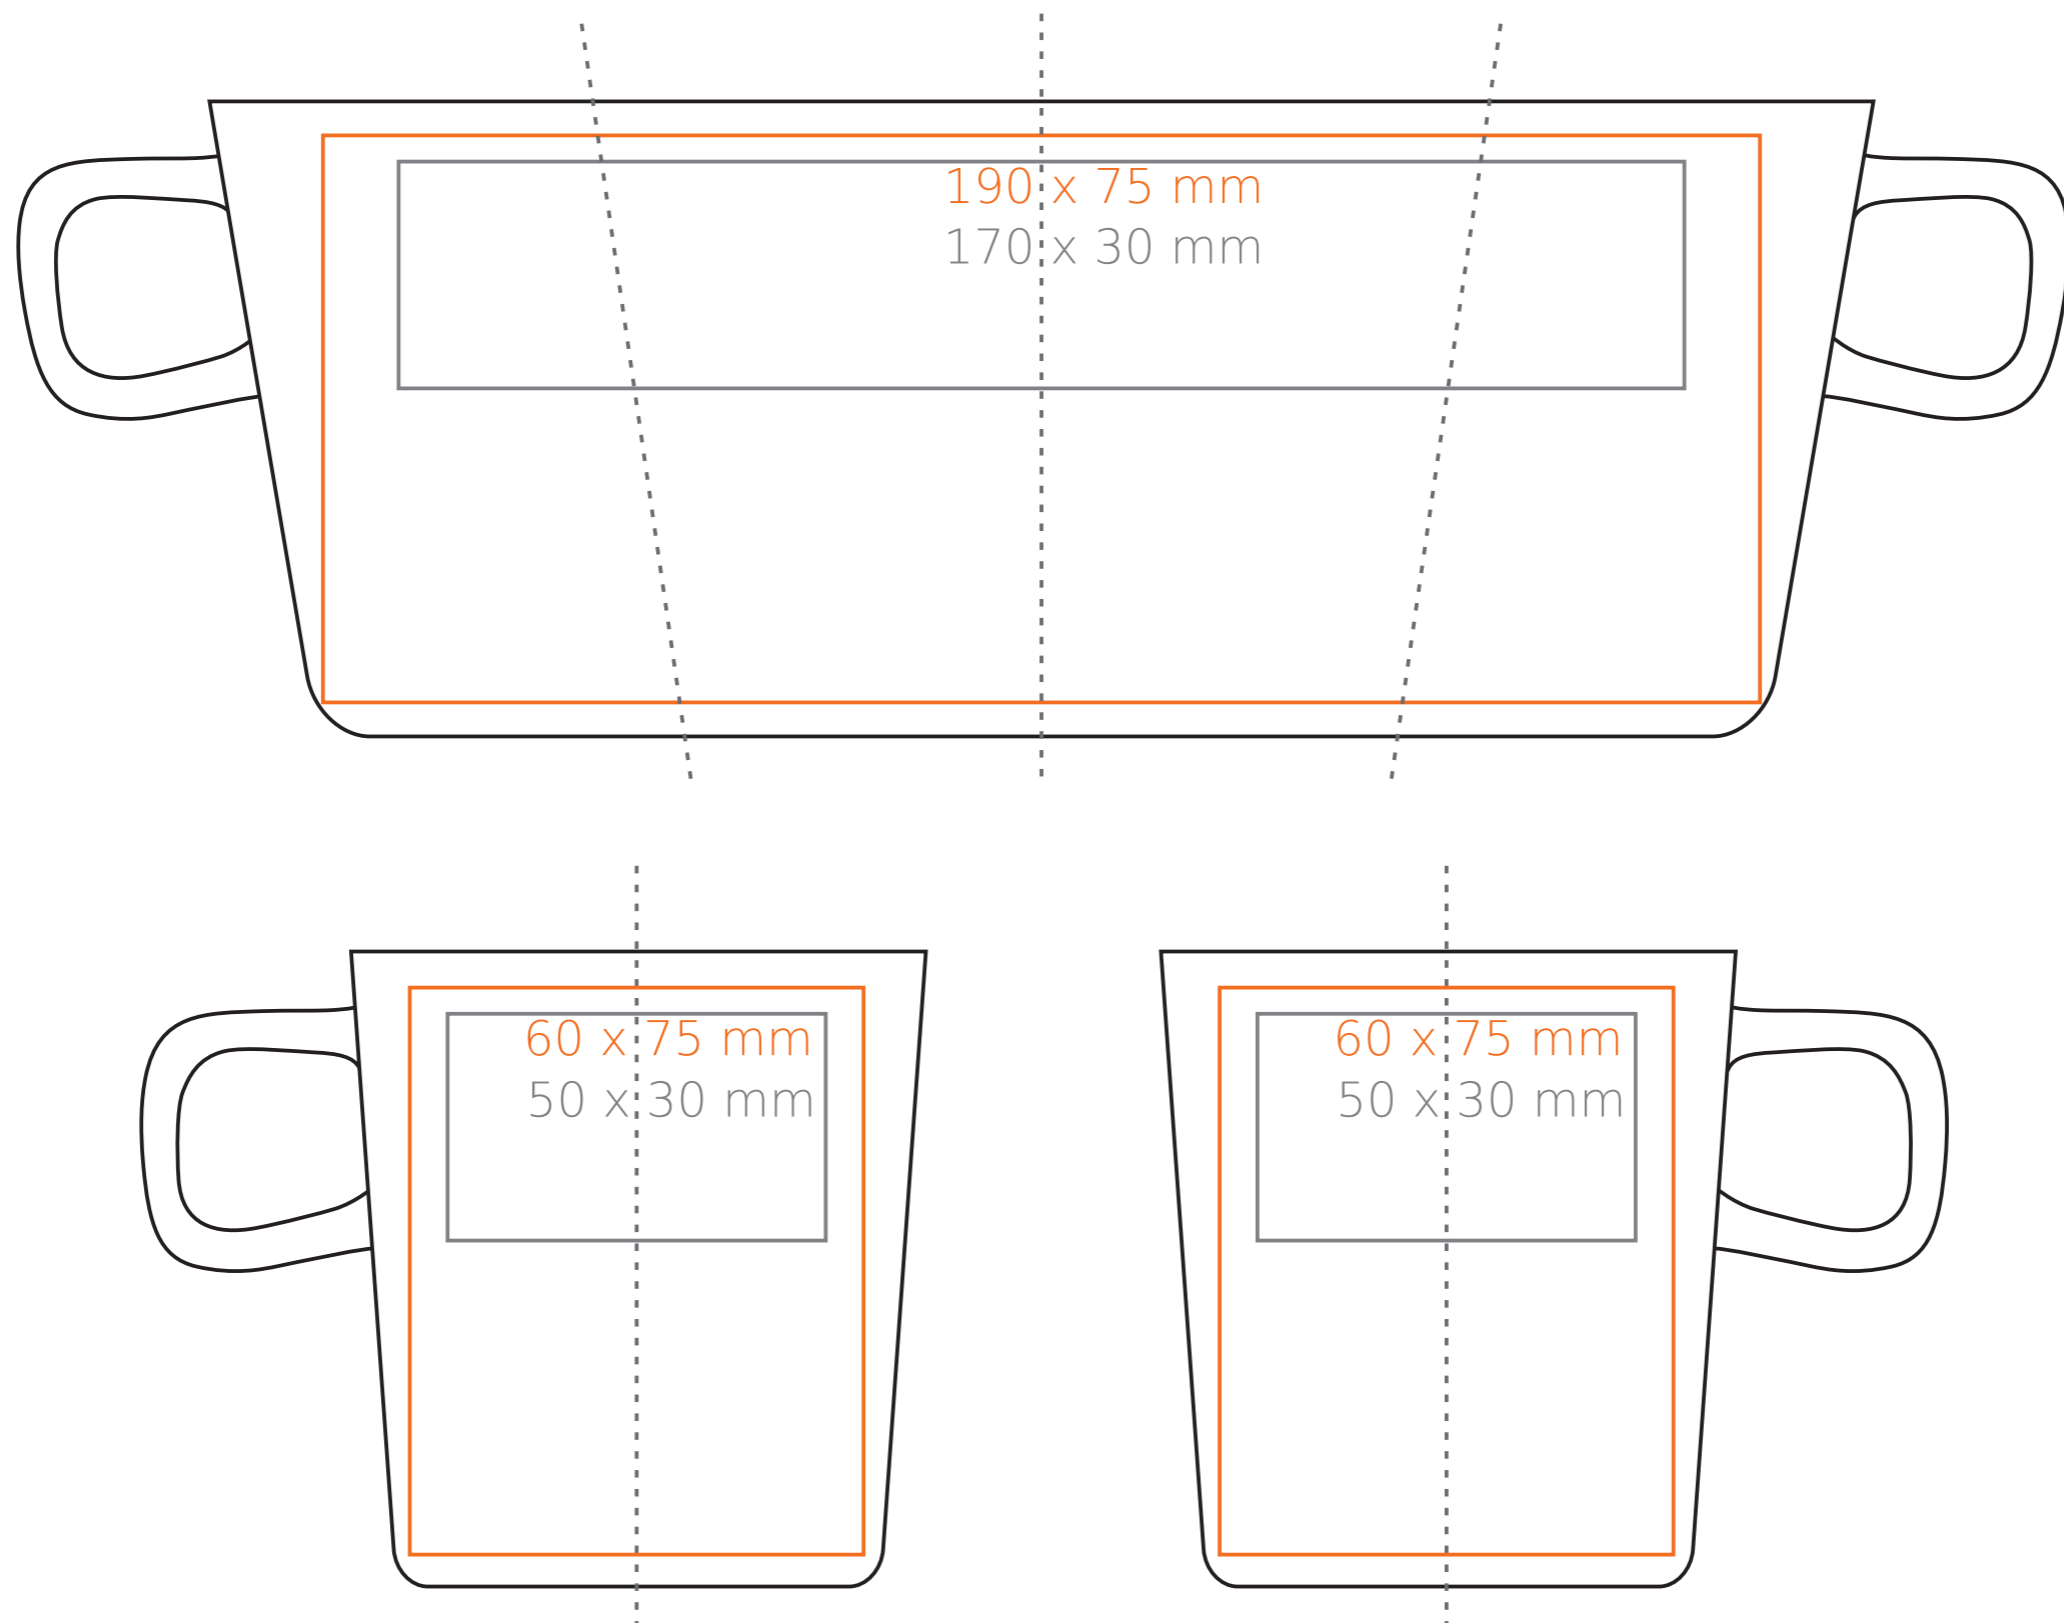

M/128 Coco

220 ml / h: 84 mm / Ø 76mm

- | | |
|--------------------------|--------------|
| Henkeldruck | - 45 x 10 mm |
| Druck auf der Innerseite | - 40 x 20 mm |
| Bodendruck innen | - Ø 30 mm |
| Bodendruck außen | - Ø 30 mm |

*Für Projekte mit Transferdruckverfahren außerhalb unserer Standarddruckfläche bitte unser Beratungsteam kontaktieren.

[Wie sollten die Projekte für den Druck vorbereitet werden](#)

Bedeutung

- Transferdruck
- Sensitive Touch
- Direktdruck