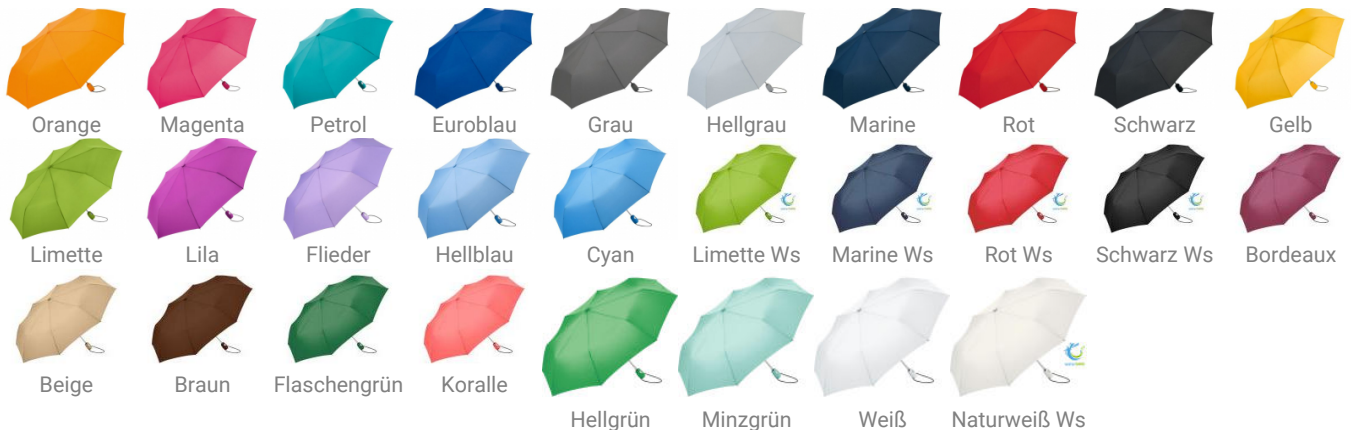

Mini-Taschenschirm FARE®-AOC

Artikelnr.: 5460-neongelb

Trendiger Doppelautomatik-Taschenschirm in durchgehend einheitlicher Farbgebung. Komfortable Doppelautomatik-Funktion zum schnellen Öffnen und Schließen, hochwertiges Windproof-PLUS-System für eine maximale Gestell-Flexibilität bei stärkeren Windböen, farbabhängig auch mit waterSAVE® Bezugsmaterial erhältlich, mit waterSAVE® Label auf dem Schließband (bei neuen Chargen), verchromter Stahlstock, Soft-Touch-Griff in Bezugsfarbe mit silberner Auslösetaste, elastischer Tragekordel und Werbeanbringungsmöglichkeit, Futteral mit schwarzer Paspelierung. Auch als weiterer Taschenschirm (Art. 5565), als Stockschirm (Art. 7560) und als Gästeschirm (Art. 7580) erhältlich.

Farben und Modelle:

Eigenschaften

Artikelnr.	5460-neongelb
Marke	FARE
Maße	ca. 96 cm Ø
Material	Polyester- Pongee
Druckbereich	17 x 13 x 24 cm mittig auf dem Segment
Gewicht	339 g
Verpackungseinheit	24
Zolltarifnummer	66019100