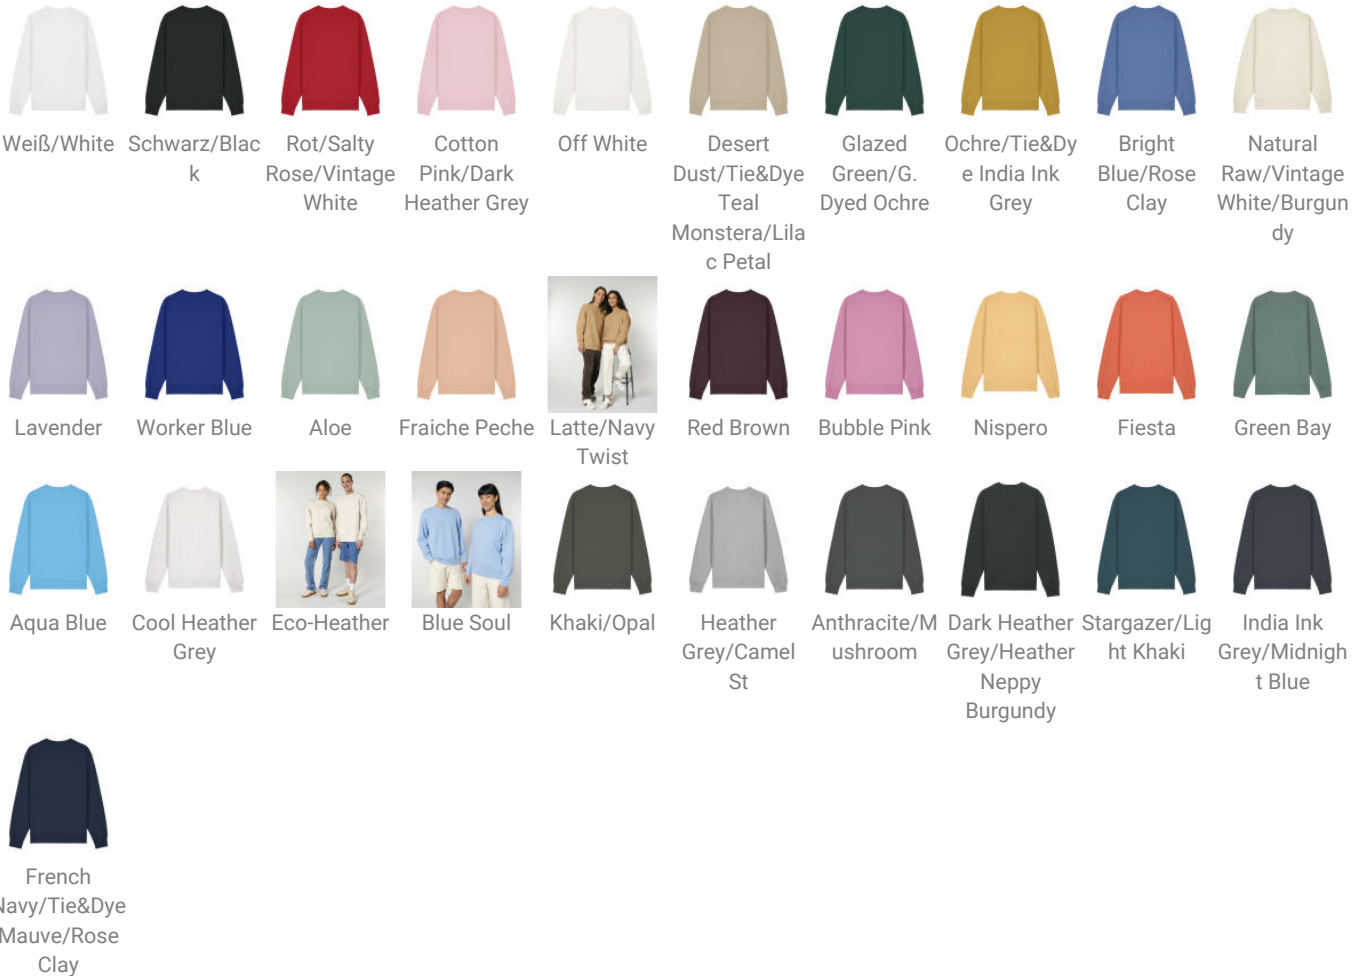

## S/S Changer 2.0, 350 gr/m<sup>2</sup>

Artikelnr.: STSU178-244-5XL

Der Changer 2.0 (350 gr/m<sup>2</sup>) ist der kultige Unisex Pullover mit Rundhalsausschnitt von Stanley Stella. Hergestellt aus 100% Bio-Baumwolle, ist dieser Pullover eine nachhaltige Wahl. Erhältlich in den Größen XXS - 5XL.

### Farben und Modelle:

**Größen:** 5XL,3XL,4XL,L,M,S,XL,XS,XXL,XXS

**Eigenschaften****Artikelnr.** STSU178-244-5XL**Material** 100% Bio-Baumwolle**Herkunftsland** Belgien**Preisstaffel**

Menge	1+	2+	10+	25+	50+	100+	250+	500+	1000+	2500+
	64,00 €	19,71 €	37,90 €	36,38 €	29,65 €	27,42 €	25,25 €	23,97 €	22,71 €	21,50 €