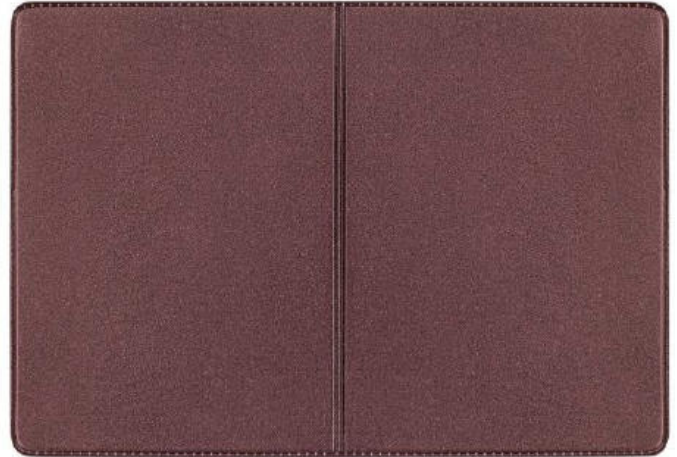

CreativDesign® Ausweistasche "5-fach" Reflexfolie bordeaux

Artikelnr.: 107-16.007

Übersichtliche Ausweistasche, innen aus wertiger Strukturklarsichtfolie. Diverse Farben und Folien, VPE 500. 5 Fächer

Eigenschaften

Artikelnr.	107-16.007
Farbe	bordeaux
Marke	CreativDesign®
Maße	85 x 119 x 3
Material	Folie
Druckbereich	PF4 vorne unten 60x50
Druckfarben	1
Gewicht	21 g
Mindestbestellmenge	100
Verpackungseinheit	1
Herkunftsland	Deutschland
Zolltarifnummer	42023210 000